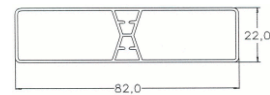

Kunststoffzäune und Zubehör - aus hochwertigem Kunststoff

Staketen weiss Standard, gerade

Artikel-Nr.	Zaunhöhe	CHF, pro Meter
600	50 cm	115.-
601	60 cm	121.-
602	70 cm	128.-
603	80 cm	132.-
604	100 cm	139.-
I/J/K	Abdeckkappen rund/Pyramide/gerade	

Stakete Standard

Staketen weiss Standard, Bogen unten/oben

Artikel-Nr.	Zaunhöhe	CHF, pro Meter
605	50/35 - 50/65 cm	149.-
606	60/45 - 60/75 cm	157.-
607	70/55 - 70/85 cm	163.-
608	80/65 - 80/95 cm	172.-
609	100/85 - 100/115 cm	180.-
I/J/K	Abdeckkappe rund/Pyramide)gerade