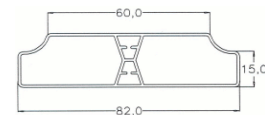

Stakete Softline

Distanz zwischen Staketen ca. 47 mm

Mehrpriese

Dekor-Farben	CHF
Alles farbig	100%
Nur Staketen farbig, Kappen und restliche Teile weiss	40%
Nur Abdeckkappen farbig, pro Meter	38.-

Erklärungen

Die Laufmeterpreise verstehen sich ohne Zaunpfosten.

Zäune und Pfosten inkl. Elementhalter (zwischen den Pfosten) 90 Grad.

Andere Befestigungsvarianten (vor oder hinter den Pfosten) und Sonderhalterungen für verschiedene Gradzahlen auf Anfrage.