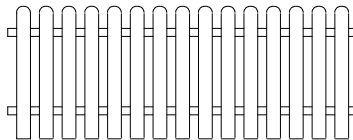

Alle Modelle oben mit Abdeckleiste flach

Wenn die Standardmasse nicht ausreichen, bestimmen Sie Breite und Höhe selbst!
 (Bis zum Maximal-Mass)

Füllvarianten:

- A: Waagrecht
- B: Senkrecht
- C oder D: Diagonal

Kunststoffzäune und Zubehör - aus hochwertigem Kunststoff

Staketen weiss Standard, gerade

Artikel-Nr.	Zaunhöhe	CHF, pro Meter
600	50 cm	115.-
601	60 cm	121.-
602	70 cm	128.-
603	80 cm	132.-
604	100 cm	139.-
I/J/K	Abdeckkappen rund/Pyramide/gerade	

Stakete Standard

Staketen weiss Standard, Bogen unten/oben

Artikel-Nr.	Zaunhöhe	CHF, pro Meter
605	50/35 - 50/65 cm	149.-
606	60/45 - 60/75 cm	157.-
607	70/55 - 70/85 cm	163.-
608	80/65 - 80/95 cm	172.-
609	100/85 - 100/115 cm	180.-
I/J/K	Abdeckkappe rund/Pyramide)gerade	

Stakete Standard

Staketen weiss Softline, gerade

Artikel-Nr.	Zaunhöhe	CHF, pro Meter
700	50 cm	137.-
701	60 cm	144.-
702	70 cm	150.-
703	80 cm	159.-
704	100 cm	168.-

Stakete Softline

Staketen weiss Softline, Bogen unten/oben