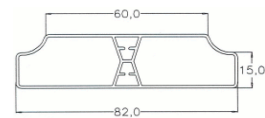

Stakete Standard

Staketen weiss Standard, Bogen unten/oben

Artikel-Nr.	Zaunhöhe	CHF, pro Meter
605	50/35 - 50/65 cm	149.-
606	60/45 - 60/75 cm	157.-
607	70/55 - 70/85 cm	163.-
608	80/65 - 80/95 cm	172.-
609	100/85 - 100/115 cm	180.-
I/J/K	Abdeckkappe rund/Pyramide)gerade	

Stakete Standard

Staketen weiss Softline, gerade

Artikel-Nr.	Zaunhöhe	CHF, pro Meter
700	50 cm	137.-
701	60 cm	144.-
702	70 cm	150.-
703	80 cm	159.-
704	100 cm	168.-

Stakete Softline

Staketen weiss Softline, Bogen unten/oben