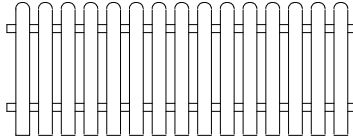

Alle Modelle oben mit Abdeckleiste flach

Wenn die Standardmasse nicht ausreichen, bestimmen Sie Breite und Höhe selbst!
 (Bis zum Maximal-Mass)

Füllvarianten:

- A: Waagrecht
- B: Senkrecht
- C oder D: Diagonal

Andere Farben auf Anfrage.

Zubehör für Sichtschutz, Zäune und Tore

Zubehör für Sichtschutz und Zäune

Artikel-Nr.	Beschreibung	CHF
1000	Zaunpfosten weiss mit Alu-/Stahlkern 8,7 cm x 8,7 cm, pro Meter	55.-
1001	Zaunpfosten farbig mit Alu-/Stahlkern 8,7 cm x 8,7 cm, pro Meter	79.-
1002	Pfostenkappe Standard, weiss	3.50
1003	Pfostenkappe Standard, farbig	15.-
	Pfostenkappe Softline, weiss	3.50
	Pfostenkappe Softline, farbig	15.-
1004	Pfostenkappe mit Kugel, weiss	23.-
1005	Pfostenkappe mit Kugel, farbig	42.-
1006	Pfostenkonsole verzinkt ohne Dübel und Schrauben	53.-
1007	Alu-Halterung Winkel mit Schrauben / Kappen	12.-
1008	Halterung U-Form mit Schrauben / Kappen	16.-
	Abdeckleiste schräg, weiss, pro Meter, (für Elemente mit Stichbogen nicht geeignet!)	8.60
	Abdeckleiste schräg, farbig, pro Meter, (für Elemente mit Stichbogen nicht geeignet!)	22.40

Kunststoffzäune und Zubehör - aus hochwertigem Kunststoff

Staketen weiss Standard, gerade

Artikel-Nr.	Zaunhöhe	CHF, pro Meter
600	50 cm	115.-
601	60 cm	121.-
602	70 cm	128.-
603	80 cm	132.-
604	100 cm	139.-
I/J/K	Abdeckkappen rund/Pyramide/gerade	