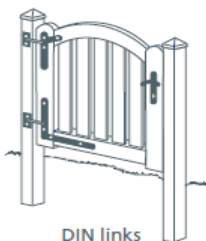

Mehrpreise

Artikel-Nr.	Bezeichnung	CHF
1010	Rohrrahmenschloss mit Schliesskasten, Drückergarnitur, weiss, Zylinderausschnitt für bauseitigen Zylinder	289.-
1011	3D-Torbänder (Satz/2 Stück) pro Torflügel, weiss, nur in Verbindung mit Pfosten	75.-
1012	2. Bodenschieber-Torfeststeller 600 mm	41.-

Erklärungen

Standardausführung Einflügeltüre:

Stabiler Alu-Rahmen, weiss pulverbeschichtet, Standardbeschläge Einbau-Bohrbänder, Alu-Anbauwinkel für seitliche Toraufhängung sowie Aufnahme Verschlussystem = Schnäpper und Tordrücker

Standardausführung Zweiflügeltüre:

Stabiler Alu-Rahmen, weiss pulverbeschichtet, Standardbeschläge Einbau-Bohrbänder, Alu-Anbauwinkel für seitliche Toraufhängung und mittlerem Toranschlag, Doppeltorüberwurf, Bodenschieber-Torfeststeller 600 mm sowie Auflaufbock

Zubehör für Sichtschutz, Zäune und Tore

Zubehör für Sichtschutz und Zäune

Artikel-Nr.	Beschreibung	CHF
1000	Zaunpfosten weiss mit Alu-/Stahlkern 8,7 cm x 8,7 cm, pro Meter	55.-
1001	Zaunpfosten farbig mit Alu-/Stahlkern 8,7 cm x 8,7 cm, pro Meter	79.-
1002	Pfostenkappe Standard, weiss	3.50
1003	Pfostenkappe Standard, farbig	15.-
	Pfostenkappe Softline, weiss	3.50
	Pfostenkappe Softline, farbig	15.-
1004	Pfostenkappe mit Kugel, weiss	23.-
1005	Pfostenkappe mit Kugel, farbig	42.-
1006	Pfostenkonsole verzinkt ohne Dübel und Schrauben	53.-
1007	Alu-Halterung Winkel mit Schrauben / Kappen	12.-
1008	Halterung U-Form mit Schrauben / Kappen	16.-
	Abdeckleiste schräg, weiss, pro Meter, (für Elemente mit Stichbogen nicht geeignet!)	8.60
	Abdeckleiste schräg, farbig, pro Meter, (für Elemente mit Stichbogen nicht geeignet!)	22.40