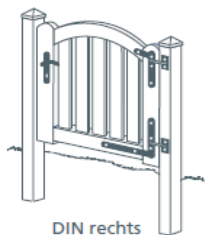

Mehrpreise

Artikel-Nr.	Bezeichnung	CHF
1010	Rohrrahmenschloss mit Schliesskasten, Drückergarnitur, weiss, Zylinderausschnitt für bauseitigen Zylinder	289.-
1011	3D-Torbänder (Satz/2 Stück) pro Torflügel, weiss, nur in Verbindung mit Pfosten	75.-
1012	2. Bodenschieber-Torfeststeller 600 mm	41.-

Erklärungen

Standardausführung Einflügeltüre:

Stabiler Alu-Rahmen, weiss pulverbeschichtet, Standardbeschläge Einbau-Bohrbänder, Alu-Anbauwinkel für seitliche Toraufhängung sowie Aufnahme Verschlussystem = Schnäpper und Tordrücker

Standardausführung Zweiflügeltüre:

Stabiler Alu-Rahmen, weiss pulverbeschichtet, Standardbeschläge Einbau-Bohrbänder, Alu-Anbauwinkel für seitliche Toraufhängung und mittlerem Toranschlag, Doppeltorüberwurf, Bodenschieber-Torfeststeller 600 mm sowie Auflaufbock

Zubehör für Sichtschutz, Zäune und Tore

Zubehör für Sichtschutz und Zäune

Artikel-Nr.	Beschreibung	CHF
1000	Zaunpfosten weiss mit Alu-/Stahlkern 8,7 cm x 8,7 cm, pro Meter	55.-
1001	Zaunpfosten farbig mit Alu-/Stahlkern 8,7 cm x 8,7 cm, pro Meter	79.-
1002	Pfostenkappe Standard, weiss	3.50
1003	Pfostenkappe Standard, farbig	15.-
	Pfostenkappe Softline, weiss	3.50
	Pfostenkappe Softline, farbig	15.-
1004	Pfostenkappe mit Kugel, weiss	23.-
1005	Pfostenkappe mit Kugel, farbig	42.-
1006	Pfostenkonsole verzinkt ohne Dübel und Schrauben	53.-
1007	Alu-Halterung Winkel mit Schrauben / Kappen	12.-
1008	Halterung U-Form mit Schrauben / Kappen	16.-
	Abdeckleiste schräg, weiss, pro Meter, (für Elemente mit Stichbogen nicht geeignet!)	8.60
	Abdeckleiste schräg, farbig, pro Meter, (für Elemente mit Stichbogen nicht geeignet!)	22.40