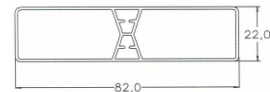

Kunststoffzäune und Zubehör - aus hochwertigem Kunststoff

Staketen weiss Standard, gerade

Artikel-Nr.	Zaunhöhe	CHF, pro Meter
600	50 cm	115.-
601	60 cm	121.-
602	70 cm	128.-
603	80 cm	132.-
604	100 cm	139.-
I/J/K	Abdeckkappen rund/Pyramide/gerade	

Stakete Standard

Staketen weiss Standard, Bogen unten/oben

Artikel-Nr.	Zaunhöhe	CHF, pro Meter
605	50/35 - 50/65 cm	149.-
606	60/45 - 60/75 cm	157.-
607	70/55 - 70/85 cm	163.-
608	80/65 - 80/95 cm	172.-
609	100/85 - 100/115 cm	180.-
I/J/K	Abdeckkappe rund/Pyramide)gerade	