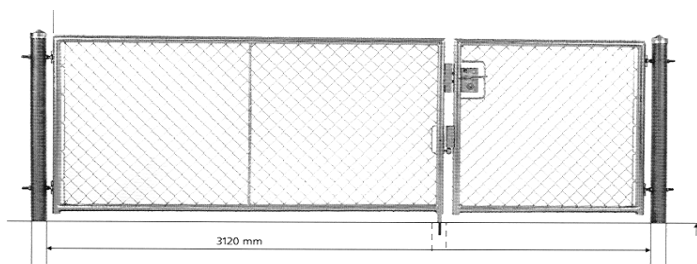

**Zweiflügeltüren feuerverzinkt
mit Diagonalgeflecht verzinkt oder Galfan
Rohrrahmen Ø 33 mm, Torangel verstellbar, Schieberiegel
Drückerschloss mit Schlüssel- oder Zylinderausschnitt
und Schliesskasten, Stossriegel und Bodenhülse
2 Türpfosten Vierkant 60/60 mm oder Rohr Ø 60 mm, ohne Streben**

Torbreite cm	Torhöhe cm			Preis / Stk. CHF
300	80			1'820.00
300	100			1'910.00
300	120			1'990.00
300	150			2'200.00
300	180			2'310.00
300	200			2'390.00

**Zweiflügeltüren feuerverzinkt und grün beschichtet
mit Diagonalgeflecht grün plastifiziert
Rohrrahmen Ø 33 mm, Torangel verstellbar, Schieberiegel
Drückerschloss mit Schlüssel- oder Zylinderausschnitt
und Schliesskasten, Stossriegel und Bodenhülse
2 Türpfosten Vierkant 60/60 mm oder Rohr Ø 60 mm, ohne Streben**

Torbreite cm	Torhöhe cm			Preis / Stk. CHF
300	80			2'200.00
300	100			2'310.00
300	120			2'420.00
300	150			2'750.00
300	180			2'900.00
300	200			3'010.00