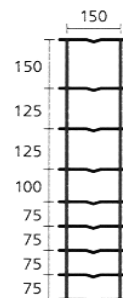

Knotengitter Ursus leicht verzinkt

Höhe mm	Draht Ø mm	Anzahl Längsdrähte	Preis / m CHF	Preis / Rolle 50 m
800	2.45 / 1.9	6	2.30	115.00
1000	2.45 / 1.9	8	2.30	115.00
1000	2.45 / 1.9	16	4.00	200.00
1300	2.45 / 1.9	11	3.00	150.00
1300	2.45 / 1.9	18	5.40	270.00
1450	2.45 / 1.9	19	5.70	285.00
2000	2.45 / 1.9	22	6.80	340.00
nur ganze Rollen lieferbar