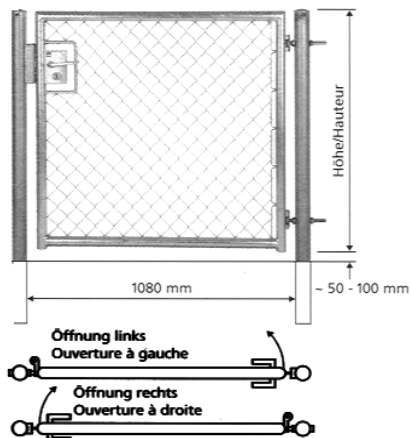

Einflügeltüren feuerverzinkt
mit Diagonalgeflecht verzinkt oder Galfan
Rohrrahmen Ø 33 mm, Torangel verstellbar
Drückerschloss mit Schlüssel oder Zylinderausschnitt
und Schliesskasten
2 Türpfosten Vierkant 60/60 mm oder Rohr Ø 60 mm, ohne Streben

Torbreite cm	Torhöhe cm			Preis / Stk. CHF
95	80			750.00
95	100			760.00
95	120			810.00
95	150			910.00
95	180			990.00
95	200			1'060.00

Einflügeltüren feuerverzinkt und grün beschichtet
mit Diagonalgeflecht grün plastifiziert
Rohrrahmen Ø 33 mm, Torangel verstellbar
Drückerschloss mit Schlüssel- oder Zylinderausschnitt
und Schliesskasten
2 Türpfosten Vierkant 60/60 mm oder Rohr Ø 60 mm, ohne Streben

Torbreite cm	Torhöhe cm			Preis / Stk. CHF
95	80			930.00
95	100			970.00
95	120			1'030.00
95	150			1'170.00
95	180			1'230.00
95	200			1'290.00