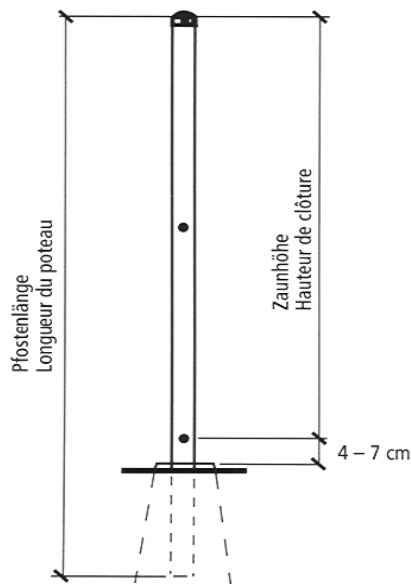

Rohrpfosten und Streben

Ein Endpfosten benötigt eine Strebe.

Zwischenpfosten

Ein Eckpfosten benötigt zwei Streben.

Wichtig: Für End- und Eckpfosten ist der Durchmesser **grösser als bei den Zwischenpfosten** zu wählen.

Beispiel: Zaunhöhe 100 cm:
 End- und Eckpfosten: Ø 48 mm
 Streben: Ø 42 mm
 Zwischenpfosten: Ø 42 mm

Pfostenabstand:
 für Diagonalgeflechte 2,5 - 3 m
 für Knotengitter 3 - 4 m

Wichtig: Bitte vermerken Sie auf Ihrer Bestellung, **für welchen Geflechtstyp** die Pfosten bestimmt sind.